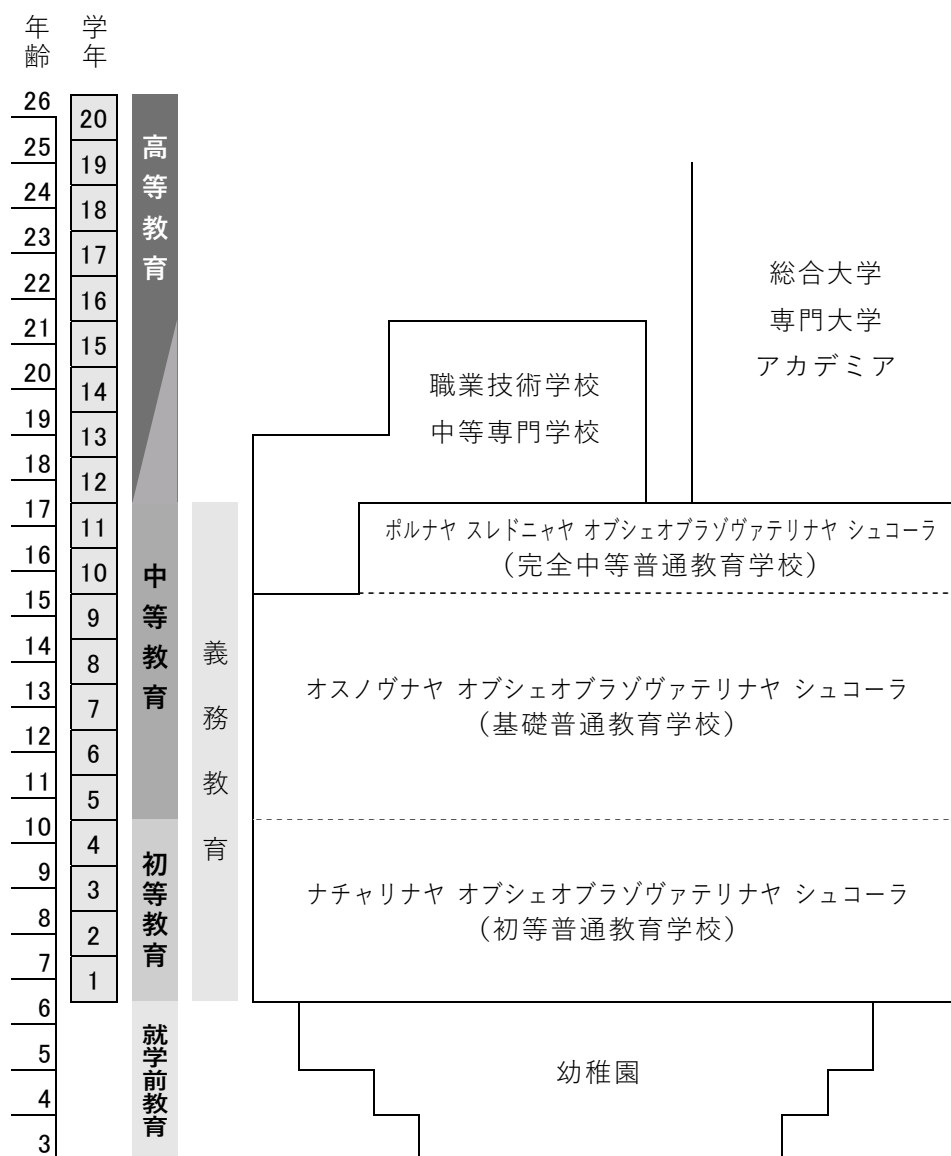

## ロシア連邦

### 《注》

- 2012年ロシア連邦教育法によれば、従来の教育施設名はすべて「普通教育機関」の標記に統一され、実施する教育プログラムにより分類される。例えば、初等普通教育学校は、初等普通教育プログラムを実施する普通教育機関と呼ばれる。幼稚園は、就学前教育プログラムを実施する就学前教育機関である。
- ロシアの学校教育は施設一体型一貫教育であるため、初等普通教育学校は第1～4学年、基礎普通教育学校（初等・前期中等教育）は第1～9学年、完全中等普通教育学校（初等教育から後期中等教育まで）は第1～11学年の学校のことをいう。