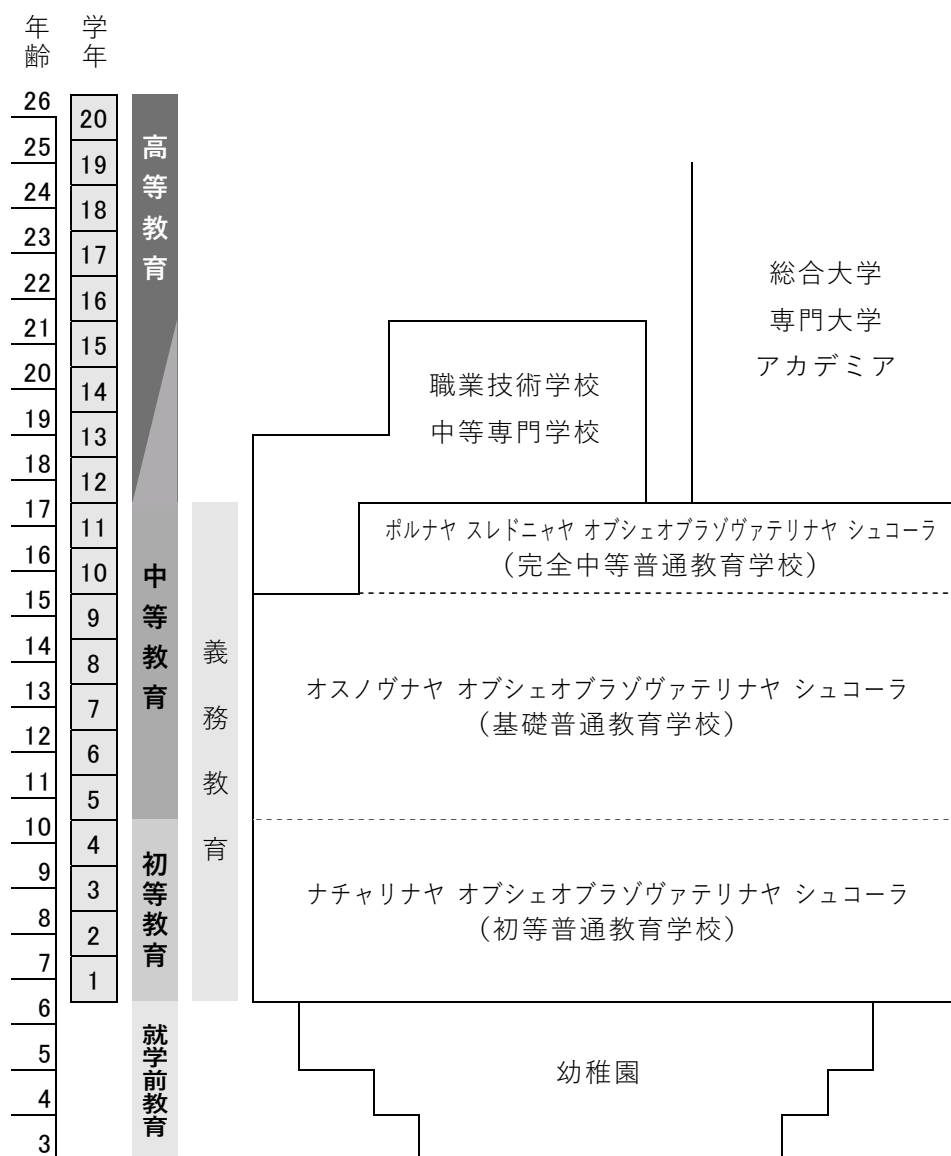

ロシア連邦

《注》

- 2012 年ロシア連邦教育法によれば、従来の教育施設名はすべて「普通教育機関」の標記に統一され、実施する教育プログラムにより分類される。例えば、初等普通教育学校は、初等普通教育プログラムを実施する普通教育機関と呼ばれる。幼稚園は、就学前教育プログラムを実施する就学前教育機関である。
- ロシアの学校教育は施設一体型一貫教育であるため、初等普通教育学校は第 1～4 学年、基礎普通教育学校（初等・前期中等教育）は第 1～9 学年、完全中等普通教育学校（初等教育から後期中等教育まで）は第 1～11 学年の学校のことをいう。