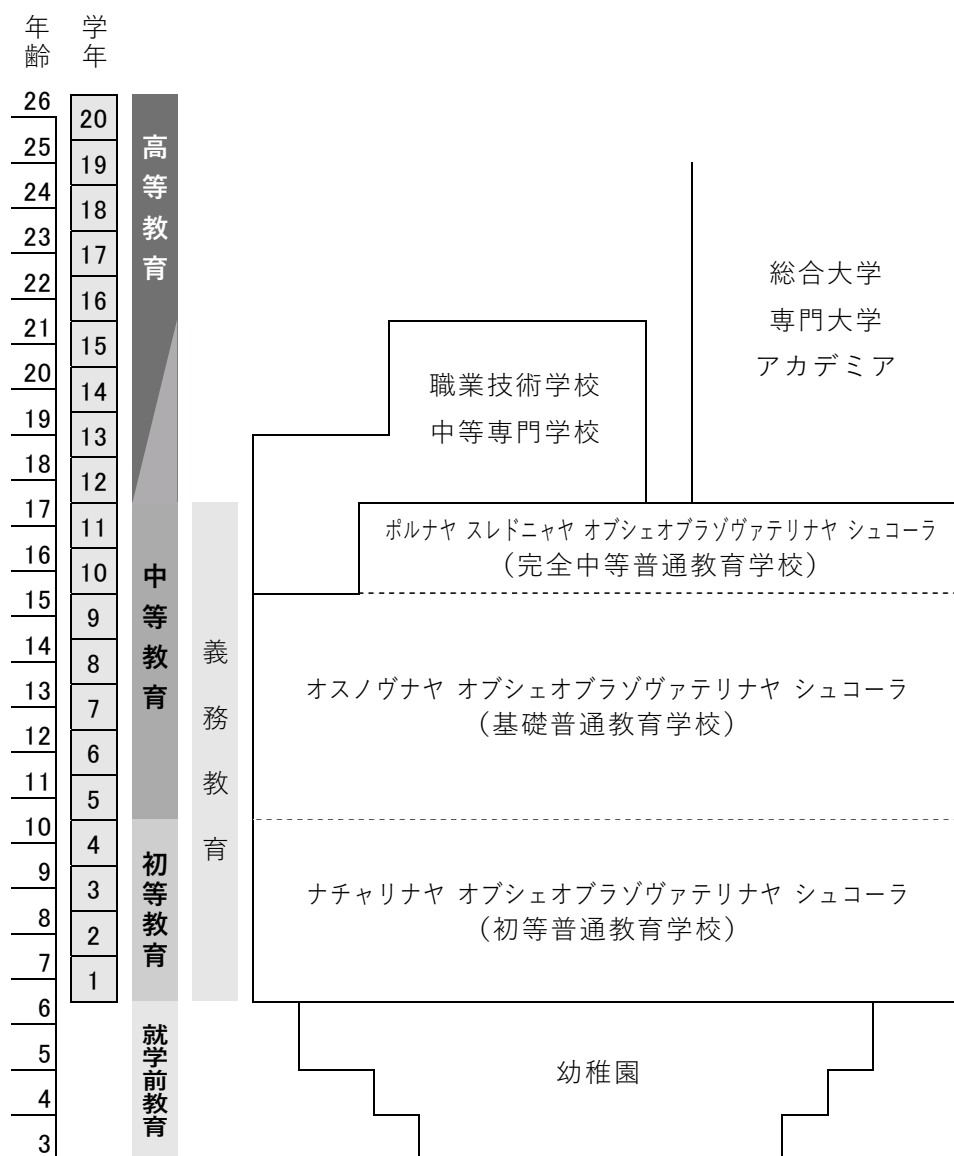

## ロシア連邦

### 《注》

- 2012年ロシア連邦教育法によれば、従来の教育施設名はすべて「普通教育機関」の標記に統一され、実施する教育プログラムにより分類される。例えば、初等普通教育学校は、初等普通教育プログラムを実施する普通教育機関と呼ばれる。幼稚園は、就学前教育プログラムを実施する就学前教育機関である。
- ロシアの学校教育は施設一体型一貫教育であるため、初等普通教育学校は第1～4学年、基礎普通教育学校（初等・前期中等教育）は第1～9学年、完全中等普通教育学校（初等教育から後期中等教育まで）は第1～11学年の学校のことをいう。