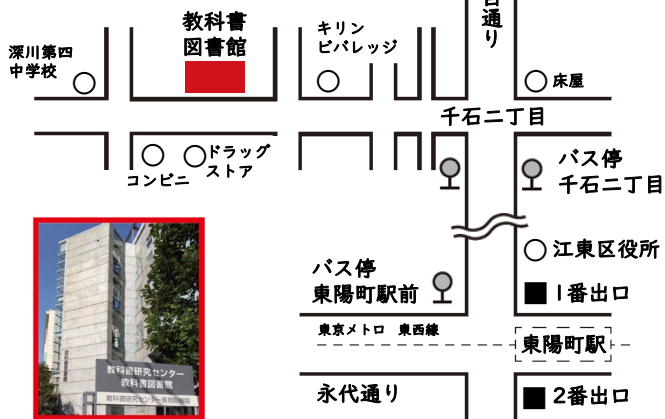

教科書 図書館

利用案内

Textbook Library Guide & Map

(公財) 教科書研究センター附属教科書図書館

アクセス

※お越しの際は各駅から
都営バスをご利用下さい。
千石1丁目下車 徒歩2分

■JR総武線
錦糸町駅南口より
バス乗り場③
東22系統 東陽町駅行
(または東京駅丸の内北口行)

■都営地下鉄新宿線・
東京メトロ半蔵門線
住吉駅A3出口より
A3出口 <四ツ目通り>
東22系統 錦糸町駅行
(または東京駅丸の内北口行)

■東京メトロ東西線
東陽町駅1番出口より
バス乗り場⑤ <四ツ目通り>
東22系統 錦糸町駅行

(公財) 教科書研究センター附属教科書図書館

<http://textbook-rc.or.jp>

〒135-0015

東京都江東区千石1丁目9番28号2階

電話番号：03(5606)4314

開館時間

月・火・水曜日